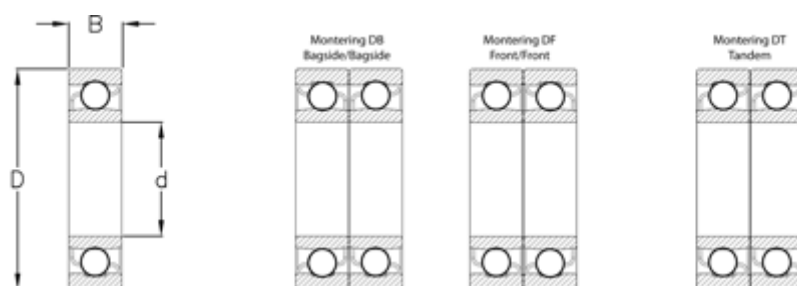

Varenummer: 570805502906
Beskrivelse: NSK Vinkelkontaktleje 7311B
d=55 D=120 B=29 Vinkel 40°

Mål

B = 29
D = 120
d = 55